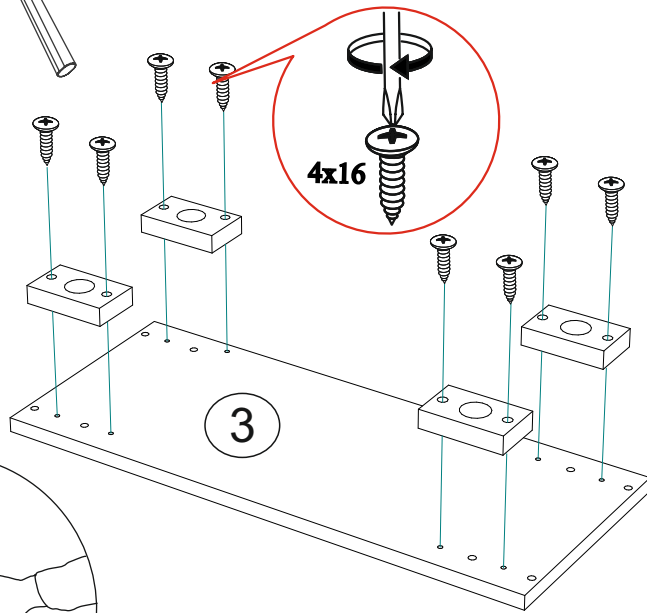

Комплектовочная ведомость				
Поз.	Наименование	Деталь		Кол-во
1	Боковина левая	1008	250	1
2	Боковина правая	1008	218	1
3	Крышка низ	752	250	1
4	Крышка верх	752	250	1
6	Фасад	326	562	3
23	Полка	150	218	2
21	Вязка	1008	166	1
22	Вязка	1008	166	1
8	Втавка	548	85	3
7	Вставка	548	134	6
9	ЛДВП	1036	197	3
10	Брус соед.	1008		2

Фурнитура Обувница Эрика_1				
	Наименование	кол-во	ед. изм.	цвет
	Евровинт	8	шт	
	Эксцентриковая стяжка	10	шт	
	Заглушка для эксцентрика	2	шт	Белая
	Заглушка для эксцентрика	8	шт	Цвет корпуса
	Шкант	4	шт	
	Полкодержатель	8	шт	
	Опора 20 мм регулируемая	4	шт	
	Евроключ	1	шт	
	Шуруп 4x30	6	шт	
	Шуруп 4x16	50	шт	
	Механизм выдвижения обувницы	3	компл	
	Ручка 160 мм	3	шт	
	Гвозди	50	шт	

Качество мебели зависит от качества сборки.
Рекомендуем доверить сборку специалистам.

Необходимый инструмент для сборки.

Рекомендуем сборку производить вдвоем.

1

2