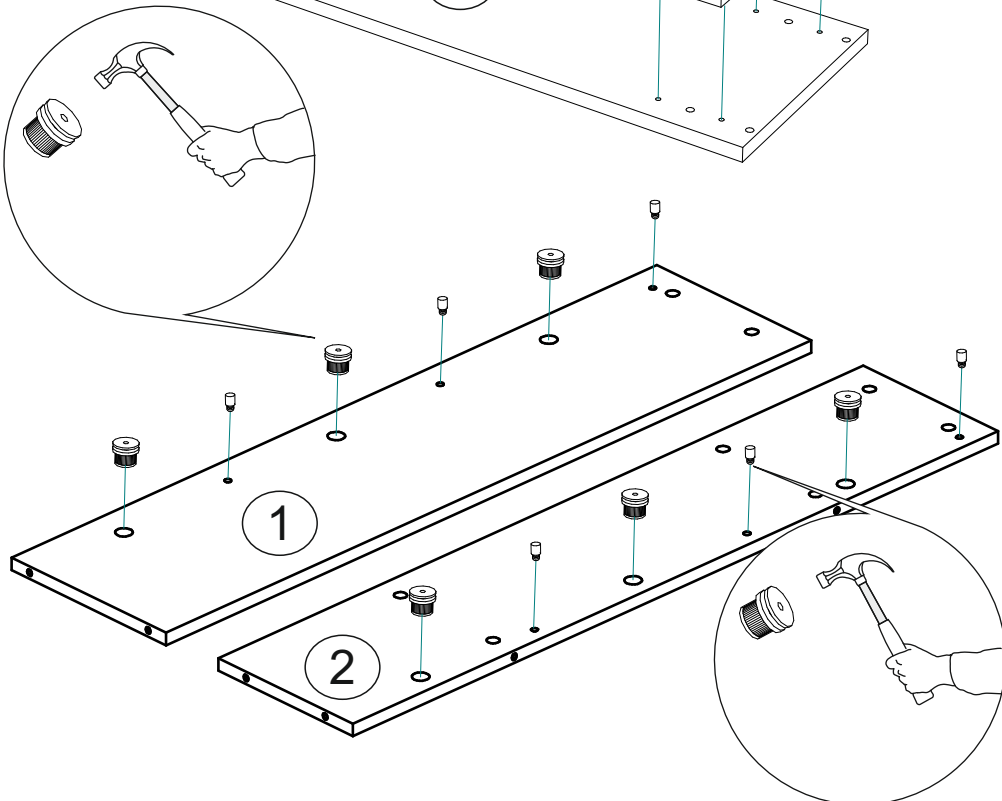

Комплектовочная ведомость				
Поз.	Наименование	Деталь		Кол-во
1	Боковина левая	1008	250	1
2	Боковина правая	1008	218	1
3	Крышка низ	752	250	1
4	Крышка верх	752	250	1
6	Фасад	326	562	3
23	Полка	150	218	2
21	Вязка	1008	166	1
22	Вязка	1008	166	1
8	Втавка	548	85	3
7	Вставка	548	134	6
9	ЛДВП	1036	197	3
10	Брус соед.	1008		2

Фурнитура Обувница Эрика_1				
	Наименование	кол-во	ед. изм.	цвет
	Евровинт	8	шт	
	Эксцентриковая стяжка	10	шт	
	Заглушка для эксцентрика	2	шт	Белая
	Заглушка для эксцентрика	8	шт	Цвет корпуса
	Шкант	4	шт	
	Полкодержатель	8	шт	
	Опора 20 мм регулируемая	4	шт	
	Евроключ	1	шт	
	Шуруп 4x30	6	шт	
	Шуруп 4x16	50	шт	
	Механизм выдвижения обувницы	3	компл	
	Ручка 160 мм	3	шт	
	Гвозди	50	шт	

Качество мебели зависит от качества сборки.
Рекомендуем доверить сборку специалистам.

Необходимый инструмент для сборки.

Рекомендуем сборку производить вдвоем.

1

2