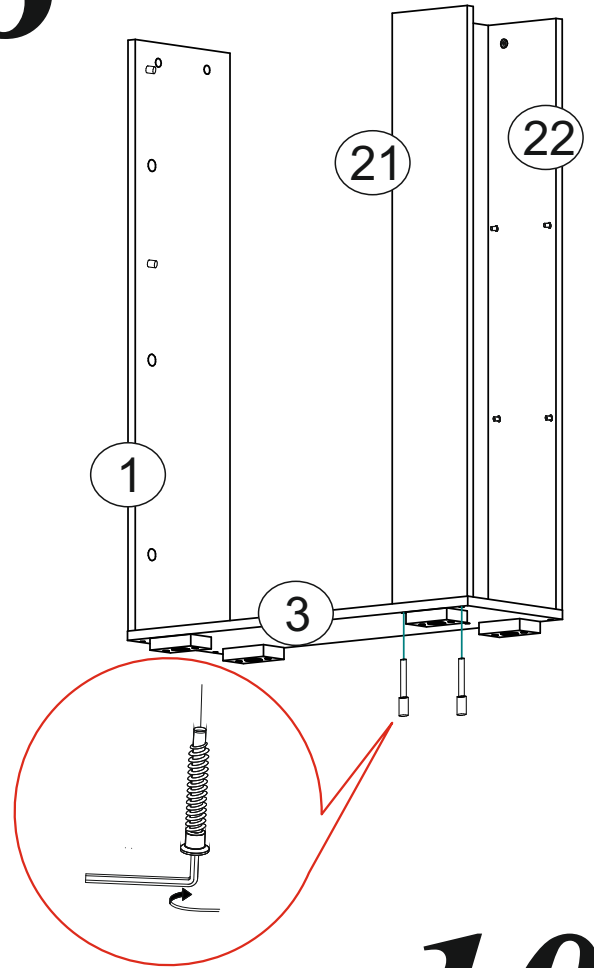

Фурнитура Обувница Эрика_1				
	Наименование	кол-во	ед. изм.	цвет
	Евровинт	8	шт	
	Эксцентриковая стяжка	10	шт	
	Заглушка для эксцентрика	2	шт	Белая
	Заглушка для эксцентрика	8	шт	Цвет корпуса
	Шкант	4	шт	
	Полкодержатель	8	шт	
	Опора 20 мм регулируемая	4	шт	
	Евроключ	1	шт	
	Шуруп 4x30	6	шт	
	Шуруп 4x16	50	шт	
	Механизм выдвижения обувницы	3	компл	
	Ручка 160 мм	3	шт	
	Гвозди	50	шт	

6

7

8

9

10

11

12