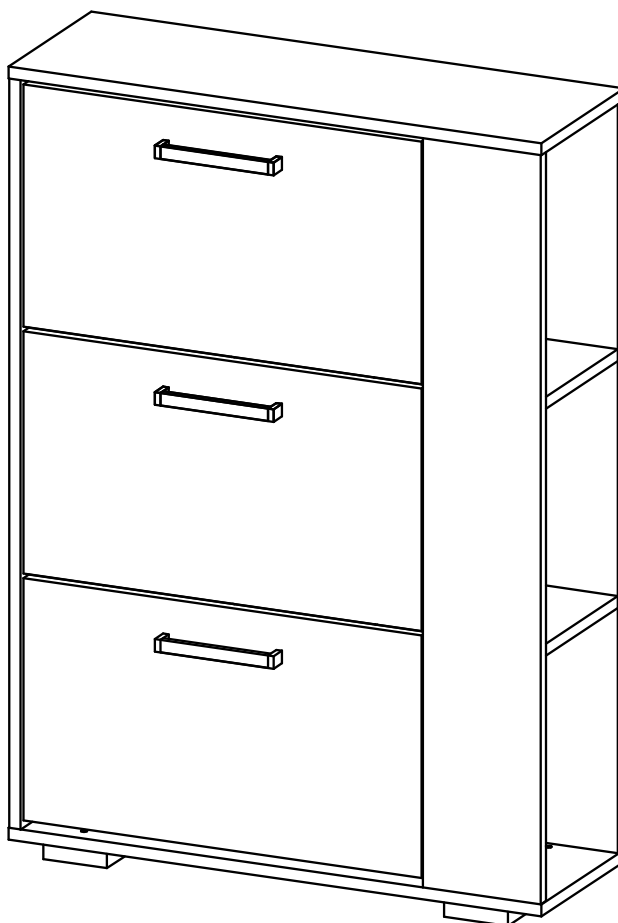

HANDIS

МЕБЕЛЬНАЯ КОМПАНИЯ

Паспорт изделия Обувница «Эрика-1»

Габаритные размеры

Ширина: 752 мм

Высота: 1060 мм

Глубина: 253 мм

ОБЩИЕ ТЕХНИЧЕСКИЕ УКАЗАНИЯ